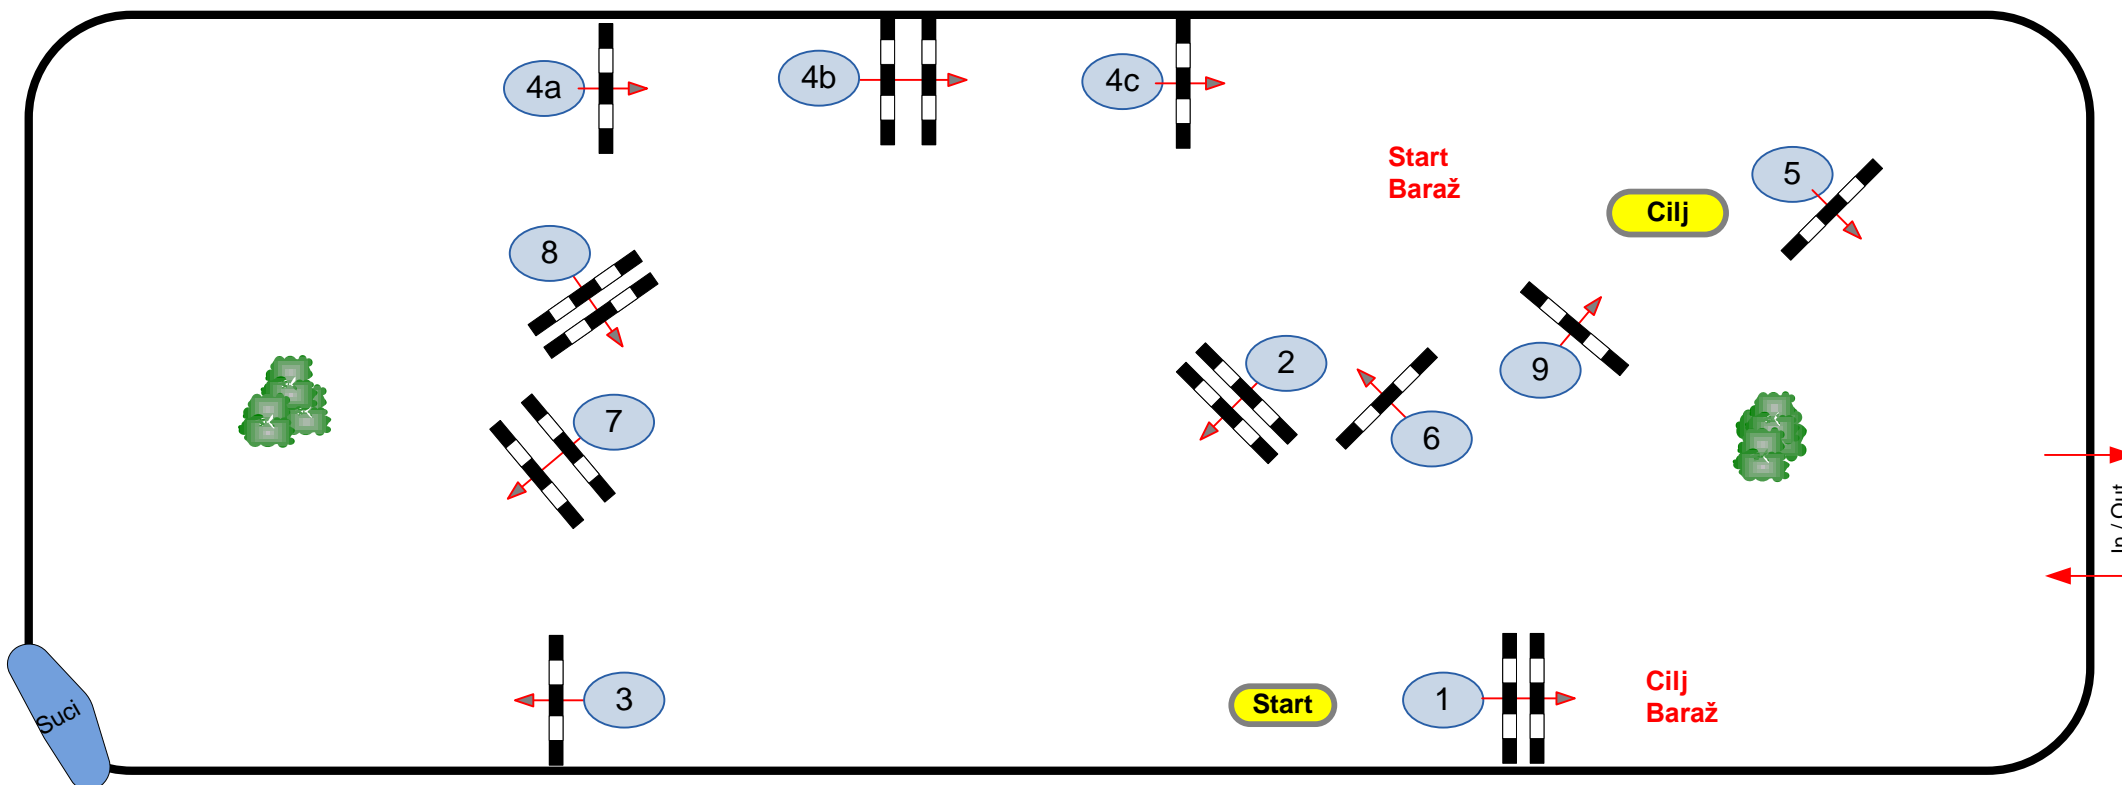

1,20m

Utakmica s američkim baražom

18. Prosinac

Štart:

Tablica: A
National RG: D.6.4.2.2
FEI RG / Art. 238.2.2
Height: 1,10 m

Brzina: 325 m/min
Dužina: 310 m
Dozv.vrijeme: 58 sec
Maks. Doz. Vr: 116 sec

Br. prepona: 1-9

1 Baraž: 2-3-4a+4b-5-6-1
Dužina: 210 m
Dozv.vrijeme: 39 sec
Maks. Doz. Vr: 78 sec

Božićni turnir 2010

Zagrijevanje 15 + 5
Probna 5

www.jumpdesign.net

Eduard Petrovic (CRO)
00385-99 861 8472

PURGERSKI KONJIČKI KLUB

suorganizator

Konjički klub Pony Express

Broj ut.: 3

Kat. A 1,10m

Utakmica s američkim baražom

18. Prosinac

Štart:

Tablica: A
National RG: D.6.4.2.2
FEI RG / Art. 238.2.2
Height: 1,10 m