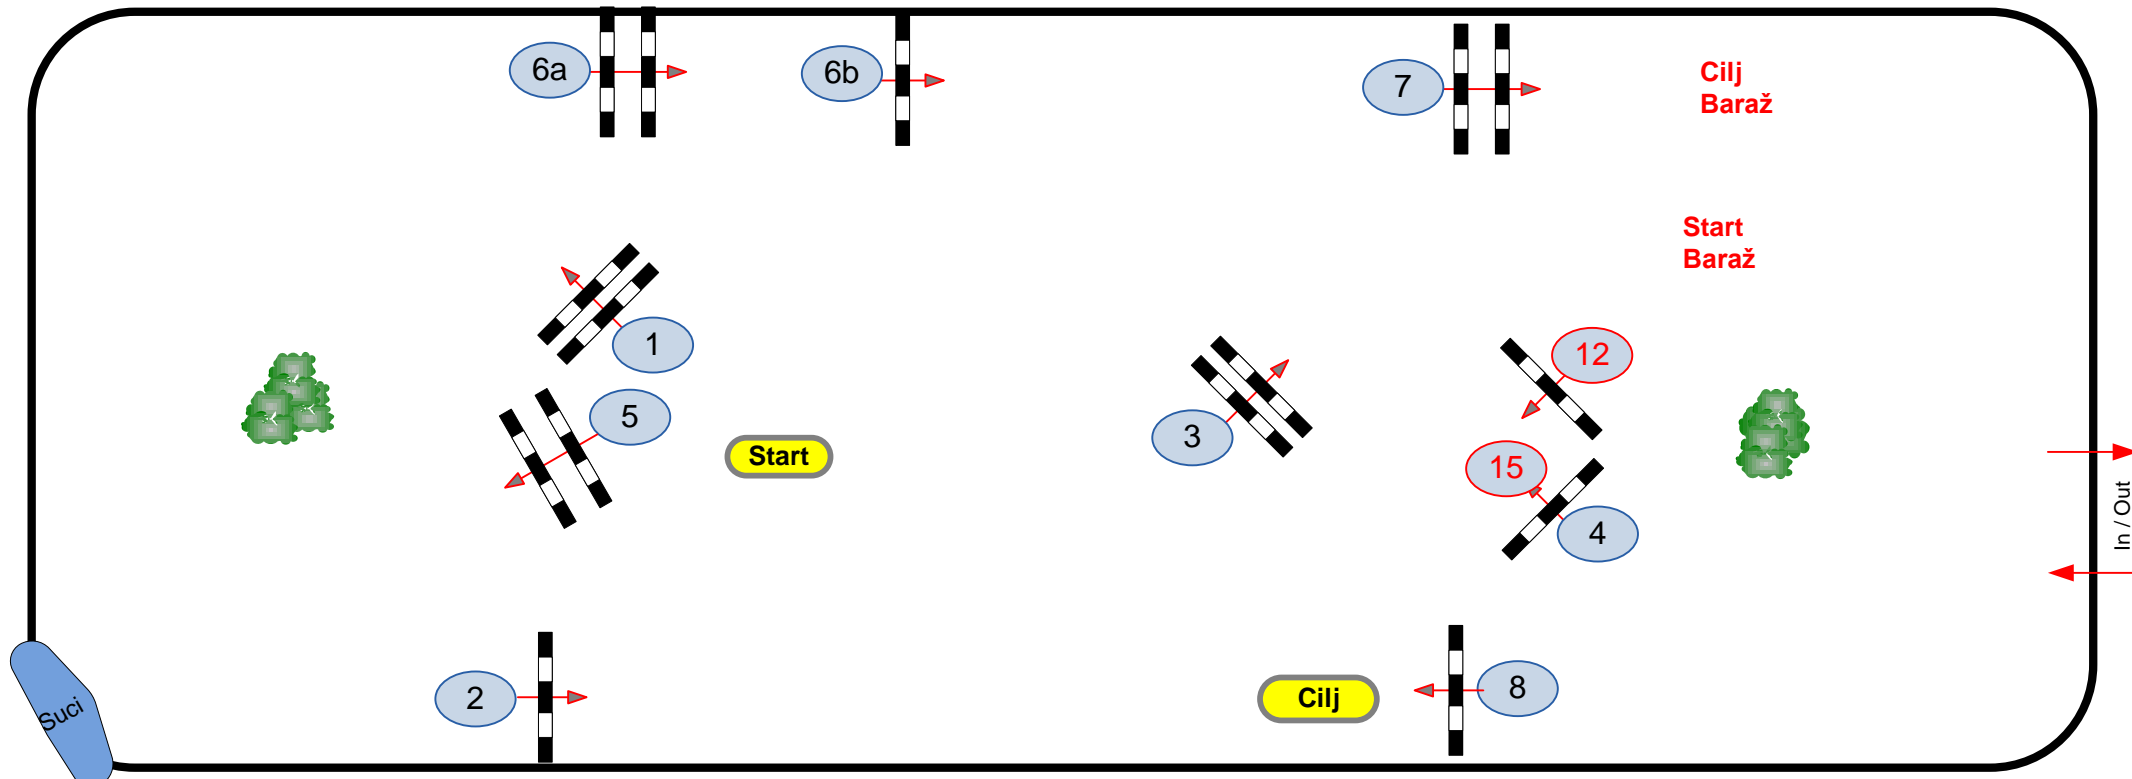

1,20m

Utakmica s američkim baražom

18. Prosinac

Štart:

Tablica: A
National RG: D.6.4.2.2
FEI RG / Art. 238.2.2
Height: 1,10 m

Brzina: 325 m/min
Dužina: 310 m
Dozv.vrijeme: 58 sec
Maks. Doz. Vr: 116 sec

Br. prepona: 1-9

1 Baraž: 2-3-4a+4b-5-6-1
Dužina: 210 m
Dozv.vrijeme: 39 sec
Maks. Doz. Vr: 78 sec

Božićni turnir 2010

Zagrijevanje 15 + 5
Probna 5

www.jumpdesign.net

Eduard Petrovic (CRO)
00385-99 861 8472

PURGERSKI KONJIČKI KLUB

suorganizator

Konjički klub Pony Express

Broj ut.: 3

Kat. A 1,10m

Utakmica s američkim baražom

18. Prosinac

Štart:

Tablica: A
National RG: D.6.4.2.2
FEI RG / Art. 238.2.2
Height: 1,10 m

Brzina: 325 m/min
Dužina: 270 m
Dozv.vrijeme: 50 sec
Maks. Doz. Vr: 100 sec

Br. prepona: 1-8

1 Baraž: 12-1-2-5-6a+6b-7
Dužina: 210 m
Dozv.vrijeme: 39 sec
Maks. Doz. Vr: 78 sec

Božićni turnir 2010

Zagrijavanje 15 + 13
Probna 15