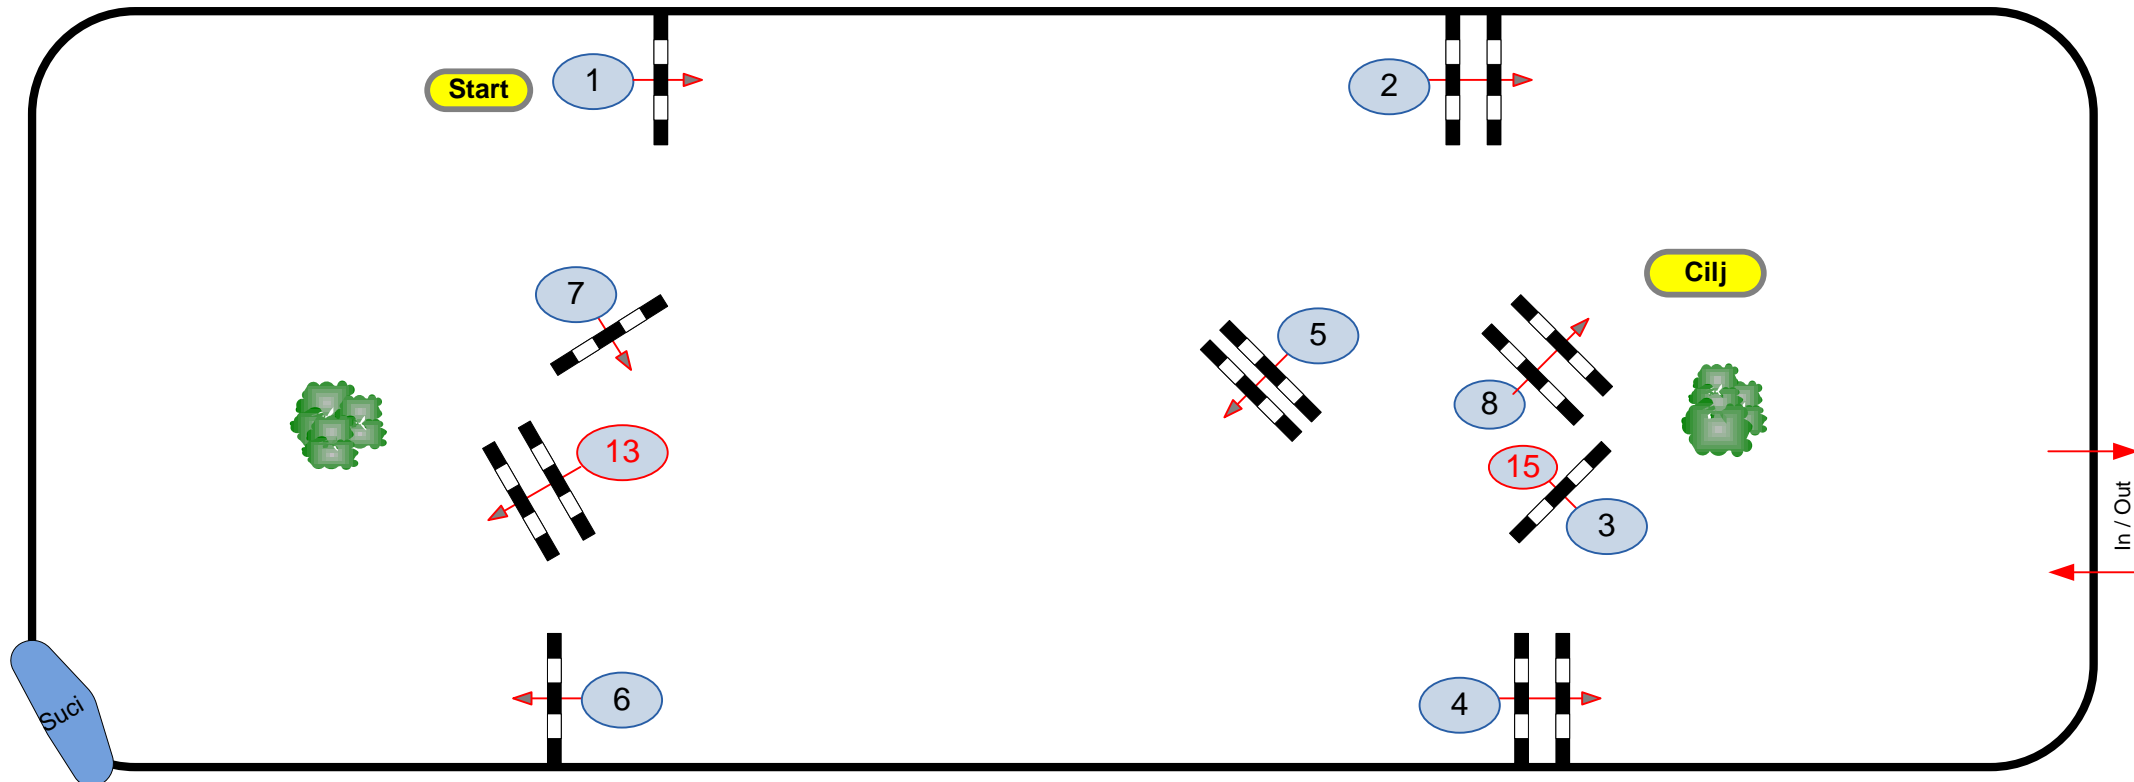

Štart:

Tablica: A
National RG: D.6.4.1.1
FEI RG / Art. 238.1.1
Height: 1,00 m

Brzina: 300 m/min
Dužina: 290 m
Dozv.vrijeme: 58 sec
Maks. Doz. Vr: 116 sec

Br. prepona: 1-8

Božićni turnir 2010

Zagrijavanje 15 + 13
Probna 15