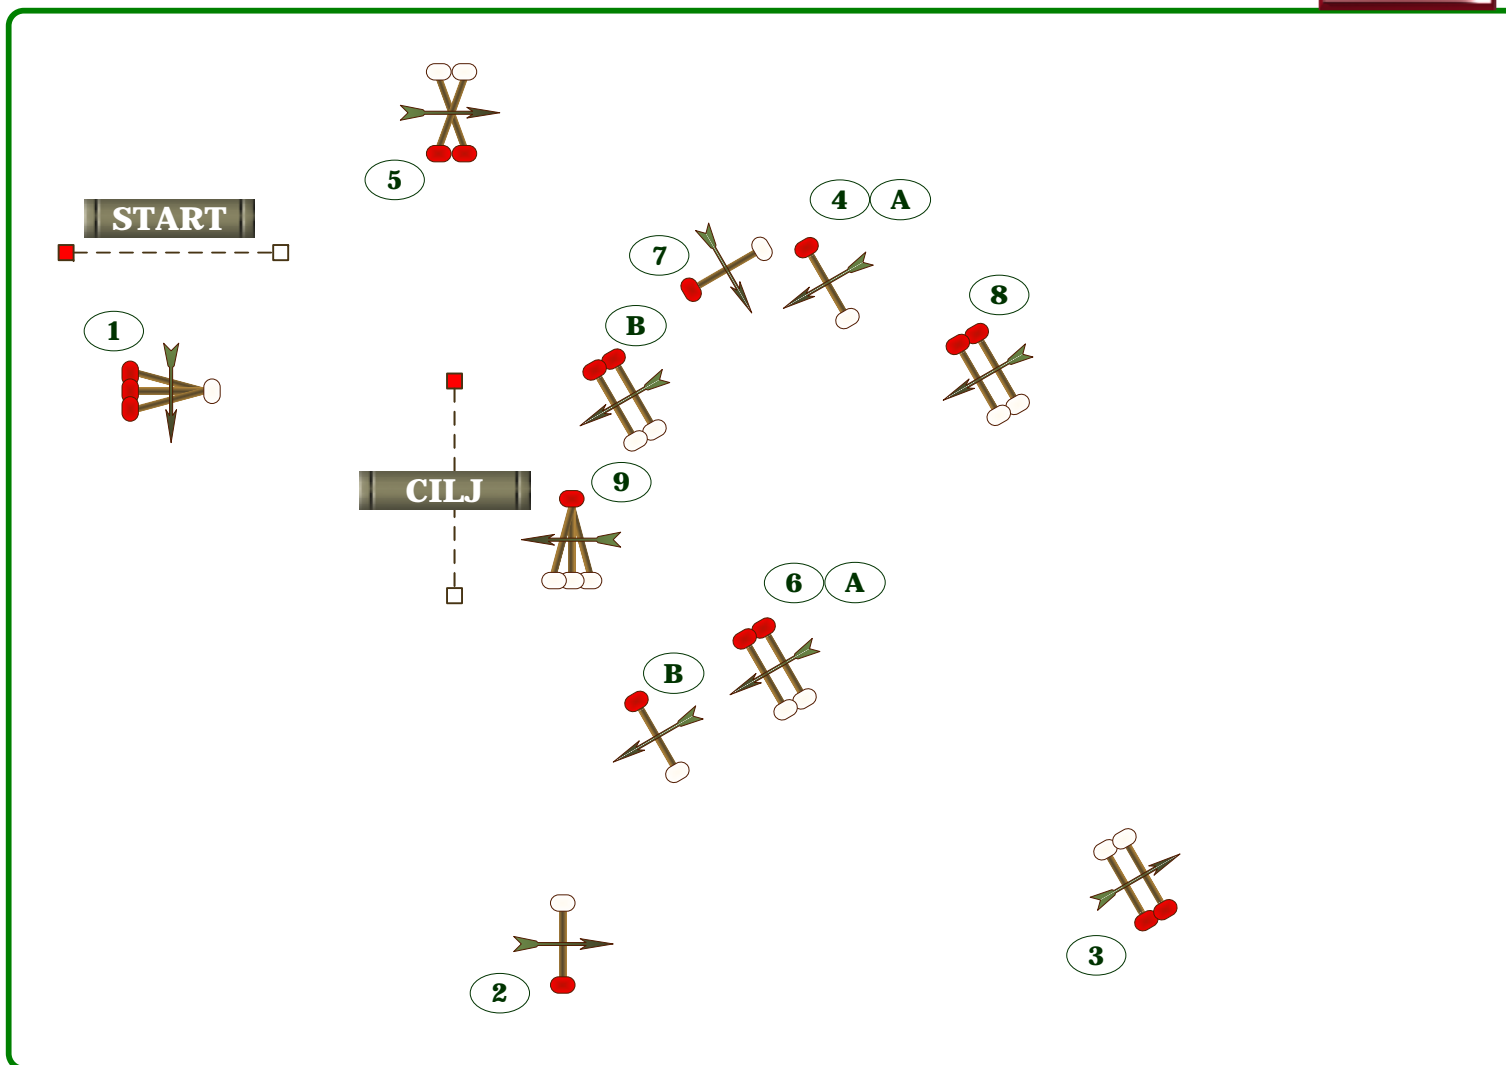

Kat.:L

Visina prepona: 1.20 m

Tablica A

Član: D.6.4.2.2.

Tempo: 350 m/min

Dužina parkura: \_\_\_\_\_

Dozvoljeno vrijeme: \_\_\_\_\_

Granično vrijeme: \_\_\_\_\_

# VEZOVI 2008

SUCI

## III. UTAKMICA

**BARAŽ :**

3	4A	5	6A
6B	7	8	9

DUŽINA  
BARAŽA :

DOZVOLJENO  
VRIJEME :

GRANIČNO  
VRIJEME :

ULAZ - IZLAZ

Kat.:L

## I. UTAKMICA

SUCI

ULAZ - IZLAZ