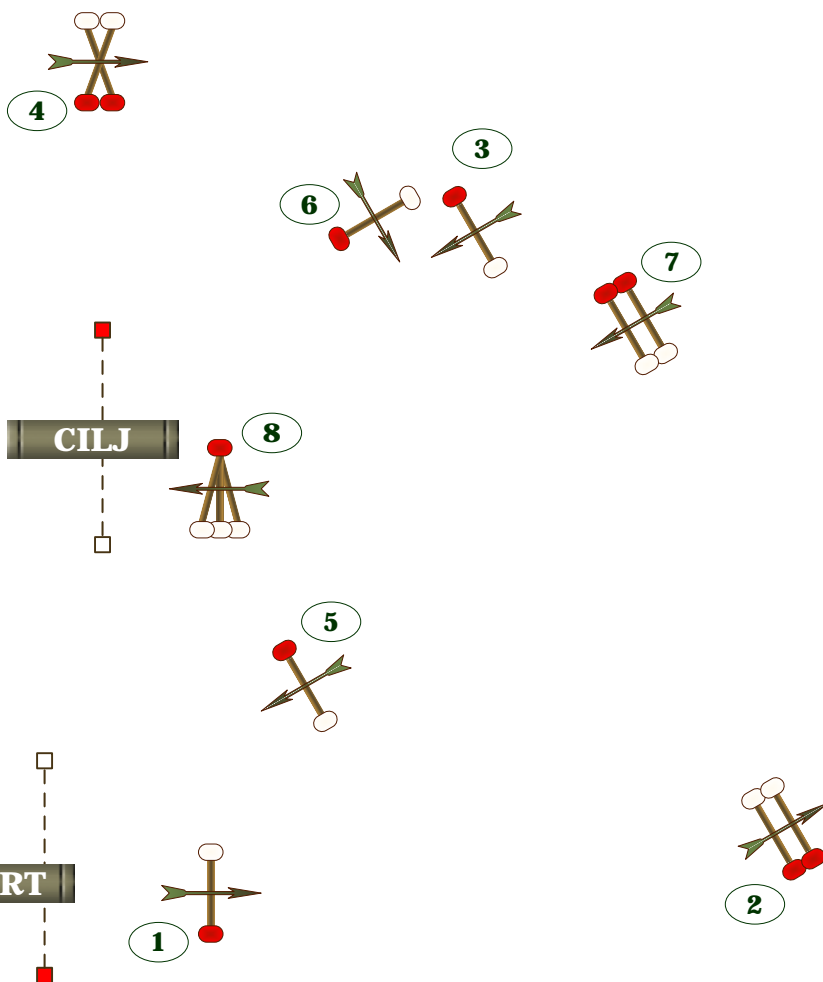

Dužina parkura: \_\_\_\_\_

Dozvoljeno vrijeme: \_\_\_\_\_

Granično vrijeme: \_\_\_\_\_

# VEZOVI 2008

## I. UTAKMICA

SUCI

ULAZ - IZLAZ