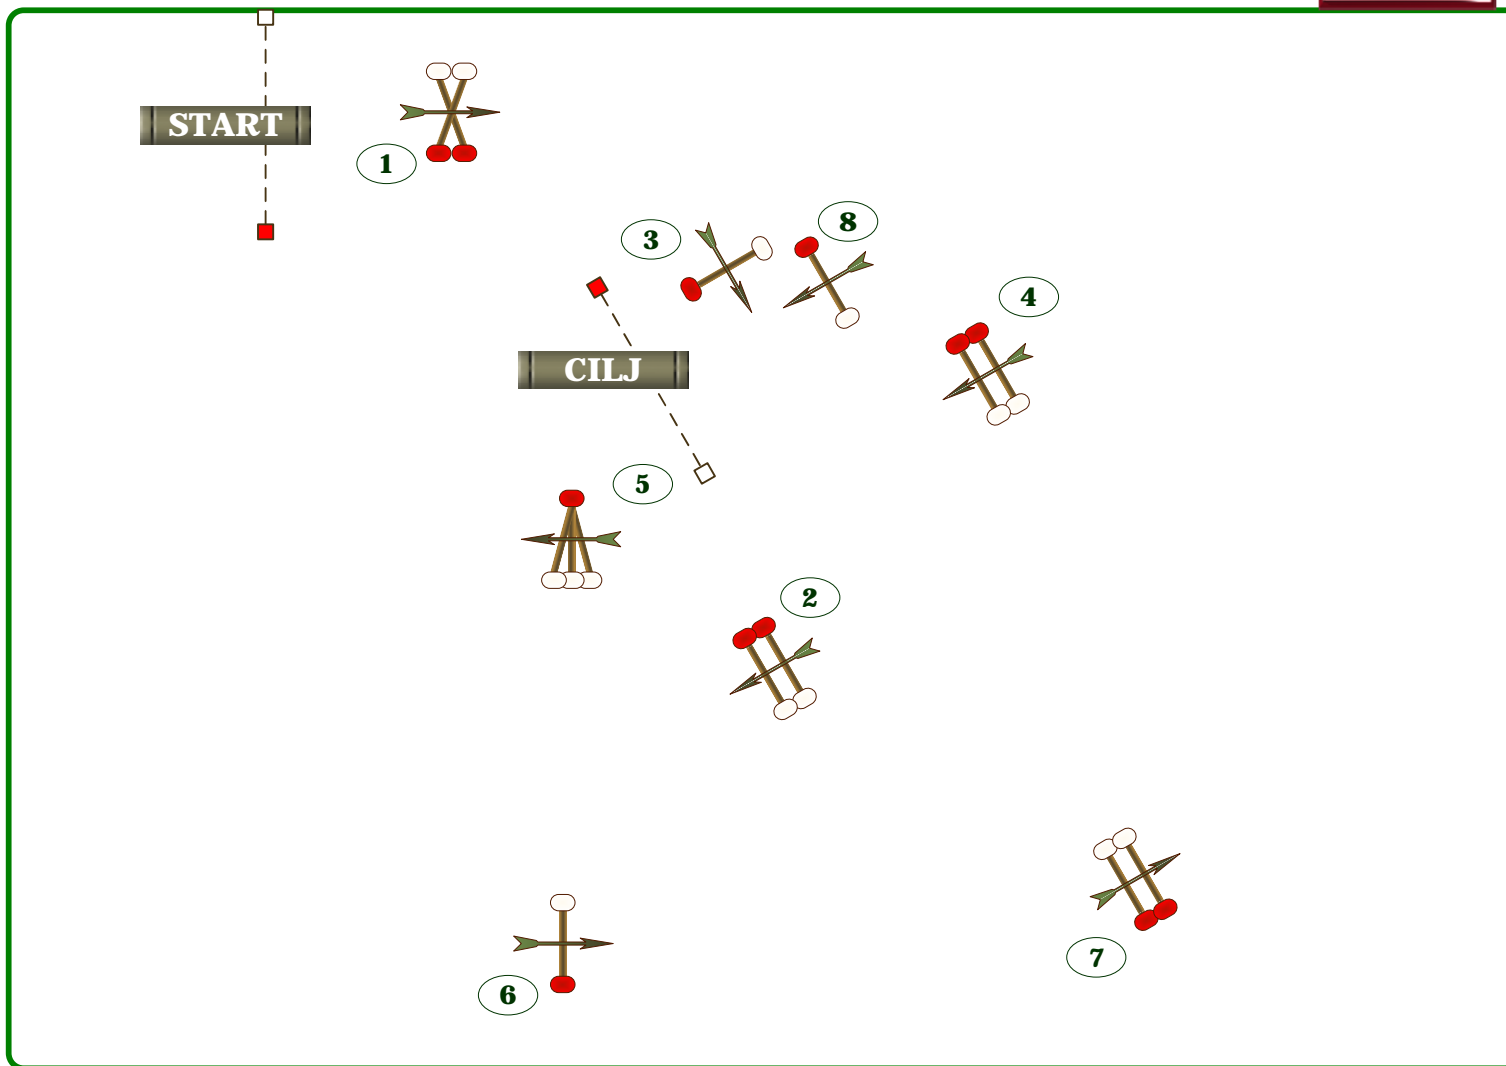

Kat.:L

Visina prepona: 1.20 m

Tablica A

Član: D.11.7.4.

Tempo: 350 m/min

Dužina parkura: _____

Dozvoljeno vrijeme: _____

Granično vrijeme: _____

VEZOVI 2008

IV. UTAKMICA

SUCI

ULAZ - IZLAZ